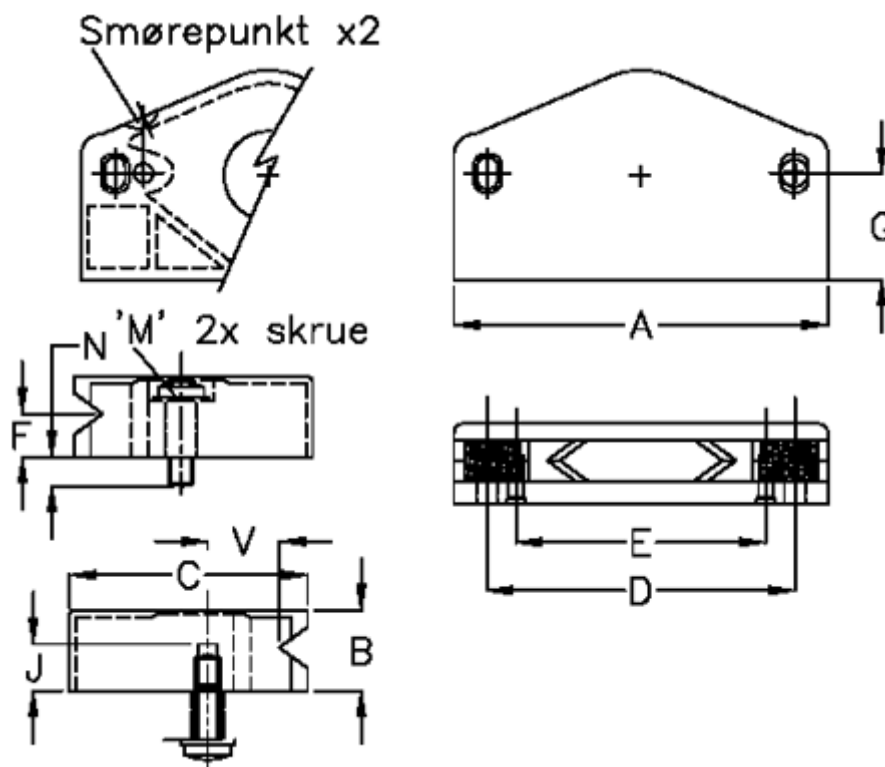

Varenummer: 059041265
 Beskrivelse: Hepco lejekapsel CW 265

Mål

A = 54	M	= M3x16
B = 13.0	N	= 5.5
C = 30.3	V	= 10.0
D = 44	vægt kg/1000 = 0.010	
E = 35.0		
F = 6.8		
G = 15.3		
J = 8.5		